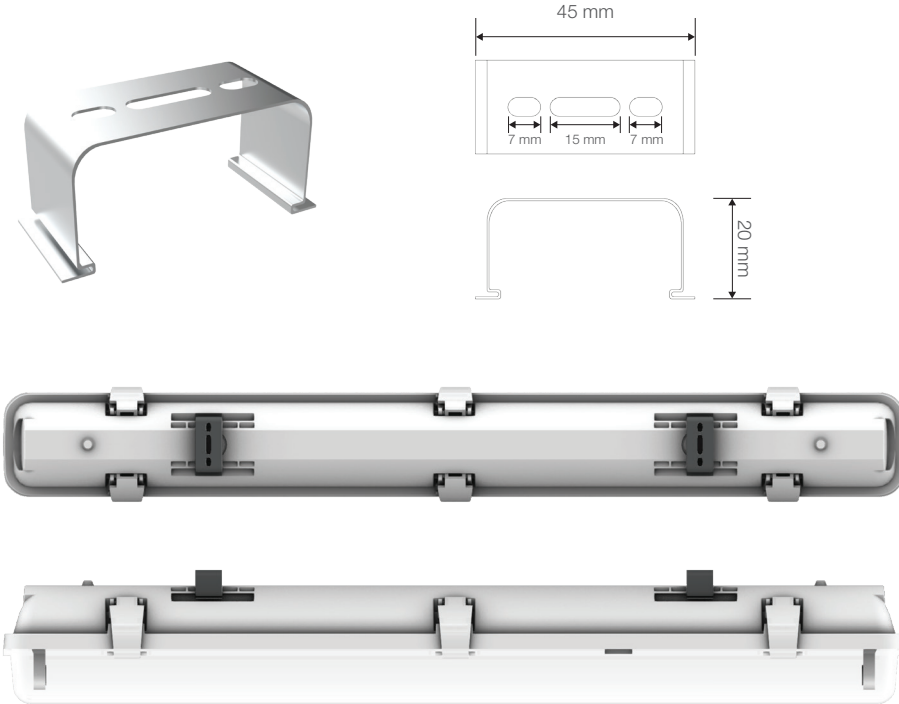

Aski Takım Özellikleri

- YAVUZ, önceden bildirmeksizin gerekli gördüğü değişiklikleri yapma hakkını saklı tutar.