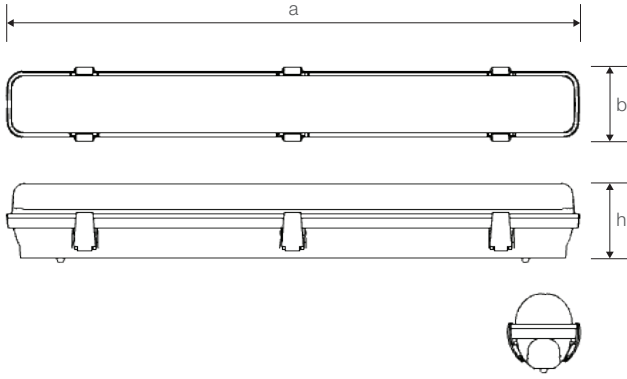

Opsiyonel Özellikler

Koruma Sınıfı	: Sınıf 2
---------------	-----------

KAMELYA

T8 Floresan Etanj Aydınlatma Armatürü

Ürün Kodu

: VL361118

Standart Model

Ürün ölçüleri (mm)

	a	b	h
Standart	675	80	85

Ağırlık (kg)

Standart	0,80
----------	------

Aski Takım Özellikleri

- YAVUZ, önceden bildirmeksizin gerekli gördüğü değişiklikleri yapma hakkını saklı tutar.